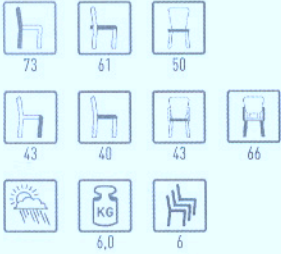

AF 0144 **

Stuhl, mit Armlehnen, Stahlrohr Ø 25 mm, schwarz pulverbeschichtet, Geflecht Neoprofil rund, Farbe bitte auswählen, stapelbar

AF 0144 NT

AF 0144 OR

AF 0144 RT

AF 0144 SW

FARBVARIANTEN

natur
AF 0144 NT

orange
AF 0144 OR

rot
AF 0144 RT

schwarz
AF 0144 SW

DETAILS

Passende Tischkombinationen finden Sie in der Kollektion TABLES ab Seite 230 oder in unserem MODULAR SYSTEM ab Seite 268/290.