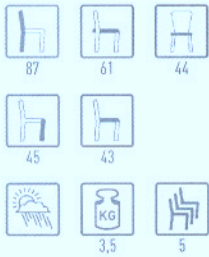

ELYSEE ALUMINIUM & PE-GEFLECHT

ES 0602 **

Stuhl, Aluminium eloxiert, Geflecht Polyethylenband flach, Farbe bitte auswählen, stapelbar

ES 0602 NT

NEW

ES 0602 BR

EF 0602 **

Stuhl, mit Armlehnen, Aluminium eloxiert, Geflecht Polyethylenband flach, Farbe bitte auswählen, stapelbar

EF 0602 NT

NEW

EF 0602 BR

EF 0652 **

Stuhl, mit Armlehnen, Aluminium eloxiert, Geflecht Polyethylenband flach, Farbe bitte auswählen, stapelbar

EF 0652 NT

NEW

EF 0652 BR