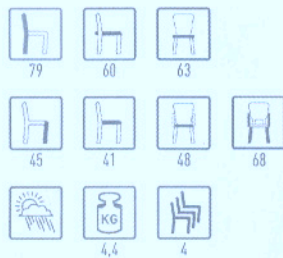

ELYSEE ALUMINIUM & PE-GEFLECHT

ES 0602 **

Stuhl, Aluminium eloxiert, Geflecht Polyethylenband flach, Farbe bitte auswählen, stapelbar

ES 0602 NT

NEW

ES 0602 BR

EF 0602 **

Stuhl, mit Armlehnen, Aluminium eloxiert, Geflecht Polyethylenband flach, Farbe bitte auswählen, stapelbar

EF 0602 NT

NEW

EF 0602 BR

EF 0652 **

Stuhl, mit Armlehnen, Aluminium eloxiert, Geflecht Polyethylenband flach, Farbe bitte auswählen, stapelbar

EF 0652 NT

NEW

EF 0652 BR