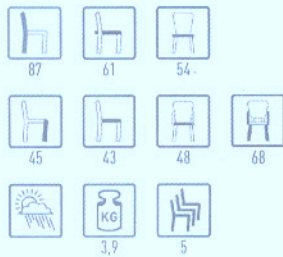

ELYSEE ALUMINIUM & PE-GEFLECHT

ES 0602 **

Stuhl, Aluminium eloxiert, Geflecht Polyethylenband flach, Farbe bitte auswählen, stapelbar

ES 0602 NT

NEW

ES 0602 BR

EF 0602 **

Stuhl, mit Armlehnen, Aluminium eloxiert, Geflecht Polyethylenband flach, Farbe bitte auswählen, stapelbar

EF 0602 NT

NEW

EF 0602 BR

EF 0652 **

Stuhl, mit Armlehnen, Aluminium eloxiert, Geflecht Polyethylenband flach, Farbe bitte auswählen, stapelbar

EF 0652 NT

NEW

EF 0652 BR