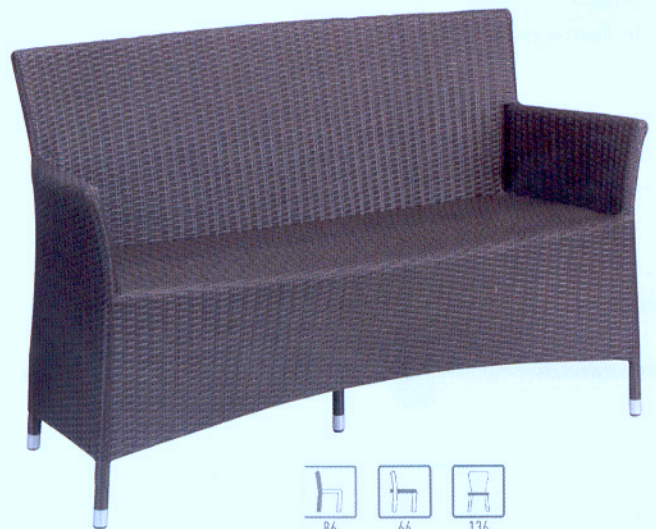

OCEAN ALUMINIUM & PE-GEFLECHT

OF 0410 **

Sessel, Aluminium, offene Flechtung
Polyethylenband flach, Farbe bitte auswählen

ZO K1 NT

Sitzkissen, abziehbar, ca. 49 x 48 x 4 cm, natur

NEW

OF 0410 NB

NEW

OF 0460 **

Passende Tischkombinationen finden Sie
in der Kollektion TABLES ab Seite 230 oder in
unserem MODULAR SYSTEM ab Seite 268/
290.

OF 0460 **

Sessel, Aluminium, offene Flechtung
Polyethylenband flach, Farbe bitte auswählen

ZO K2 NT

Sitzkissen, abziehbar, ca. 49 x 46 x 4 cm, natur

NEW

OF 0460 NB

NEW

OF 0460 GM

OF 0400 BR

Sessel, Aluminium, Komplettflechtung
Polyethylenband flach, braun

ZO K1 NT

Sitzkissen, abziehbar, ca. 49 x 48 x 4 cm, natur

OF 0400 BR

OC 0400 BR