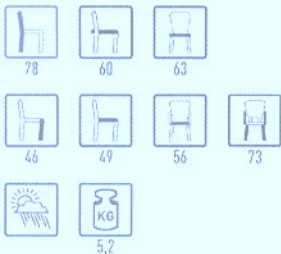

OF 0460 **

Passende Tischkombinationen finden Sie
in der Kollektion TABLES ab Seite 230 oder in
unserem MODULAR SYSTEM ab Seite 268/
290.

OF 0460 **

Sessel, Aluminium, offene Flechtung
Polyethylenband flach, Farbe bitte auswählen

ZO K2 NT

Sitzkissen, abziehbar, ca. 49 x 46 x 4 cm, natur

NEW

OF 0460 NB

NEW

OF 0460 GM

OF 0400 BR

Sessel, Aluminium, Komplettflechtung
Polyethylenband flach, braun

ZO K1 NT

Sitzkissen, abziehbar, ca. 49 x 48 x 4 cm, natur

OF 0400 BR

OC 0400 BR