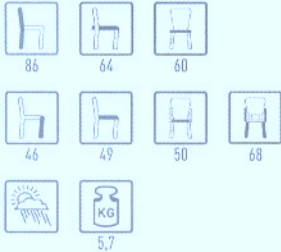

OCEAN ALUMINIUM & PE-GEFLECHT

OF 0410 **

Sessel, Aluminium, offene Flechtung
Polyethylenband flach, Farbe bitte auswählen

ZO K1 NT

Sitzkissen, abziehbar, ca. 49 x 48 x 4 cm, natur

NEW

OF 0410 NB

NEW

ZO K2 NT

Sitzkissen, abziehbar, ca. 49 x 46 x 4 cm, natur

NEW

OF 0460 NB

NEW

OF 0460 GM

OF 0400 BR

Sessel, Aluminium, Komplettflechtung
Polyethylenband flach, braun

ZO K1 NT

Sitzkissen, abziehbar, ca. 49 x 48 x 4 cm, natur

OF 0400 BR

OC 0400 BR