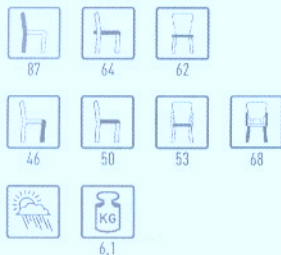

OF 0460 **

Passende Tischkombinationen finden Sie
in der Kollektion TABLES ab Seite 230 oder in
unserem MODULAR SYSTEM ab Seite 268/
290.

OF 0460 **

Sessel, Aluminium, offene Flechtung
Polyethylenband flach, Farbe bitte auswählen

ZO K2 NT

Sitzkissen, abziehbar, ca. 49 x 46 x 4 cm, natur

NEW

OF 0460 NB

NEW

OF 0460 GM

OF 0400 BR

Sessel, Aluminium, Komplettflechtung
Polyethylenband flach, braun

ZO K1 NT

Sitzkissen, abziehbar, ca. 49 x 48 x 4 cm, natur

OF 0400 BR

OC 0400 BR