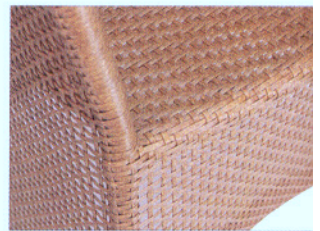

OCEAN ALUMINIUM & PE-GEFLECHT

OF 0410 **

Sessel, Aluminium, offene Flechtung
Polyethylenband flach, Farbe bitte auswählen

ZO K1 NT

Sitzkissen, abziehbar, ca. 49 x 48 x 4 cm, natur

NEW

OF 0410 NB

NEW

OF 0410 GM

FARBVARIANTEN

naturbraun
OF 0410 NB
OF 0460 NB

grau meliert
OF 0410 GM
OF 0460 GM

braun
OF 0400 BR
OC 0400 BR

FARBVARIANTEN: ZUBEHÖR

natur
ZO K1 NT
ZO K2 NT
ZO KA NT

DETAILS

OF 0460 **

Passende Tischkombinationen finden Sie
in der Kollektion TABLES ab Seite 230 oder in
unserem MODULAR SYSTEM ab Seite 268/
290.

OF 0460 **

Sessel, Aluminium, offene Flechtung
Polyethylenband flach, Farbe bitte auswählen

ZO K2 NT

Sitzkissen, abziehbar, ca. 49 x 46 x 4 cm, natur

NEW

OF 0460 NB

NEW

OF 0460 GM

OF 0400 BR

Sessel, Aluminium, Komplettflechtung
Polyethylenband flach, braun