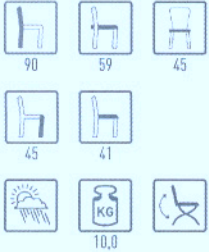

VS 0200 TK

Stuhl, Stahl feuerverzinkt und schwarz lackiert, Leisten Teakholz unbehandelt, klappbar

ZV K1 **

Sitzkissen, abziehbar, ca. 43 x 40 x 4 cm, Farbe bitte auswählen

VS 0200 TK

VS 0200 TK
ZV K1 NT

VF 0200 TK

Stuhl, mit Armlehnen, Stahl feuerverzinkt und schwarz lackiert, Leisten Teakholz unbehandelt, klappbar

ZV K1 **

Sitzkissen, abziehbar, ca. 43 x 40 x 4 cm, Farbe bitte auswählen

VF 0200 TK

VF 0200 TK
ZV K1 GK

VC 0400 TK

2-Sitzer Bank, mit Armlehnen, Stahl feuerverzinkt und schwarz lackiert, Leisten Teakholz unbehandelt, klappbar

ZV K2 **

Sitzkissen, abziehbar, ca. 89 x 45 x 4 cm, Farbe bitte auswählen

VC 0400 TK