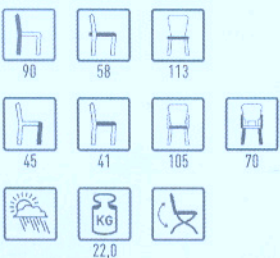

Stuhl, mit Armlehnen, Stahl feuerverzinkt und schwarz lackiert, Leisten Teakholz unbehandelt, klappbar

ZV K1 **

Sitzkissen, abziehbar, ca. 43 x 40 x 4 cm, Farbe bitte auswählen

VF 0200 TK

VF 0200 TK
ZV K1 GK

VC 0400 TK

2-Sitzer Bank, mit Armlehnen, Stahl feuerverzinkt und schwarz lackiert, Leisten Teakholz unbehandelt, klappbar

ZV K2 **

Sitzkissen, abziehbar, ca. 89 x 45 x 4 cm, Farbe bitte auswählen

VC 0400 TK