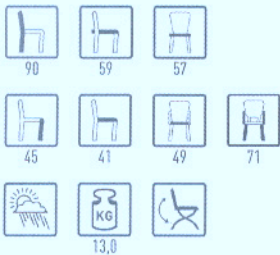

VS 0200 TK

Stuhl, Stahl feuerverzinkt und schwarz lackiert, Leisten Teakholz unbehandelt, klappbar

ZV K1 **

Sitzkissen, abziehbar, ca. 43 x 40 x 4 cm, Farbe bitte auswählen

VS 0200 TK

VS 0200 TK
ZV K1 NT

VF 0200 TK

Stuhl, mit Armlehnen, Stahl feuerverzinkt und schwarz lackiert, Leisten Teakholz unbehandelt, klappbar

ZV K1 **

Sitzkissen, abziehbar, ca. 43 x 40 x 4 cm, Farbe bitte auswählen

VF 0200 TK

VF 0200 TK
ZV K1 GK

VC 0400 TK

2-Sitzer Bank, mit Armlehnen, Stahl feuerverzinkt und schwarz lackiert, Leisten Teakholz unbehandelt, klappbar

ZV K2 **

Sitzkissen, abziehbar, ca. 89 x 45 x 4 cm, Farbe bitte auswählen

VC 0400 TK