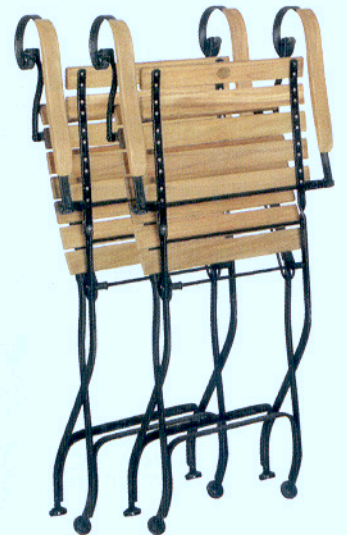

VS 0200 TK

Stuhl, Stahl feuerverzinkt und schwarz lackiert, Leisten Teakholz unbehandelt, klappbar

ZV K1 **

Sitzkissen, abziehbar, ca. 43 x 40 x 4 cm, Farbe bitte auswählen

VS 0200 TK

VS 0200 TK
ZV K1 NT

VF 0200 TK

Stuhl, mit Armlehnen, Stahl feuerverzinkt und schwarz lackiert, Leisten Teakholz unbehandelt, klappbar

ZV K1 **

Sitzkissen, abziehbar, ca. 43 x 40 x 4 cm, Farbe bitte auswählen

VF 0200 TK

VF 0200 TK
ZV K1 GK

VC 0400 TK

2-Sitzer Bank, mit Armlehnen, Stahl feuerverzinkt und schwarz lackiert, Leisten Teakholz unbehandelt, klappbar

ZV K2 **

Sitzkissen, abziehbar, ca. 89 x 45 x 4 cm, Farbe bitte auswählen

VC 0400 TK