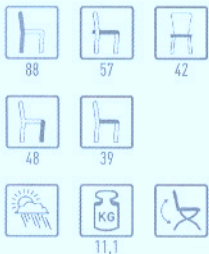

VERANDA STAHL & ROBINIENHOLZ

VS 0020 BR

Stuhl, Stahl schwarz pulverbeschichtet,
Leisten Robinienholz vorbehandelt, klappbar

ZV K1 **

Sitzkissen, abziehbar, ca. 43 x 40 x 4 cm,
Farbe bitte auswählen

VS 0020 BR

VS 0020 BR
ZV K1 GN

Tisch, Stahl schwarz pulverbeschichtet, Leisten Robinienholz
vorbehandelt, klappbar

VT 0080 BR

VT 0080 BR

VT 7575 BR

VT 1275 BR

VT 7575 BR

VT 1275 BR