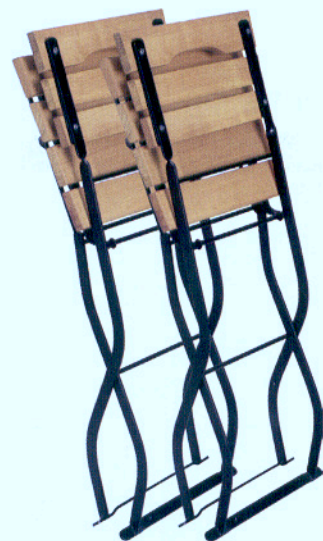

VERANDA STAHL & ROBINIENHOLZ

VS 0020 BR

Stuhl, Stahl schwarz pulverbeschichtet,
Leisten Robinienholz vorbehandelt, klappbar

ZV K1 **

Sitzkissen, abziehbar, ca. 43 x 40 x 4 cm,
Farbe bitte auswählen

VS 0020 BR

VS 0020 BR
ZV K1 GN

Tisch, Stahl schwarz pulverbeschichtet, Leisten Robinienholz
vorbehandelt, klappbar

VT 0080 BR

VT 0080 BR

VT 7575 BR

VT 1275 BR

VT 7575 BR

VT 1275 BR